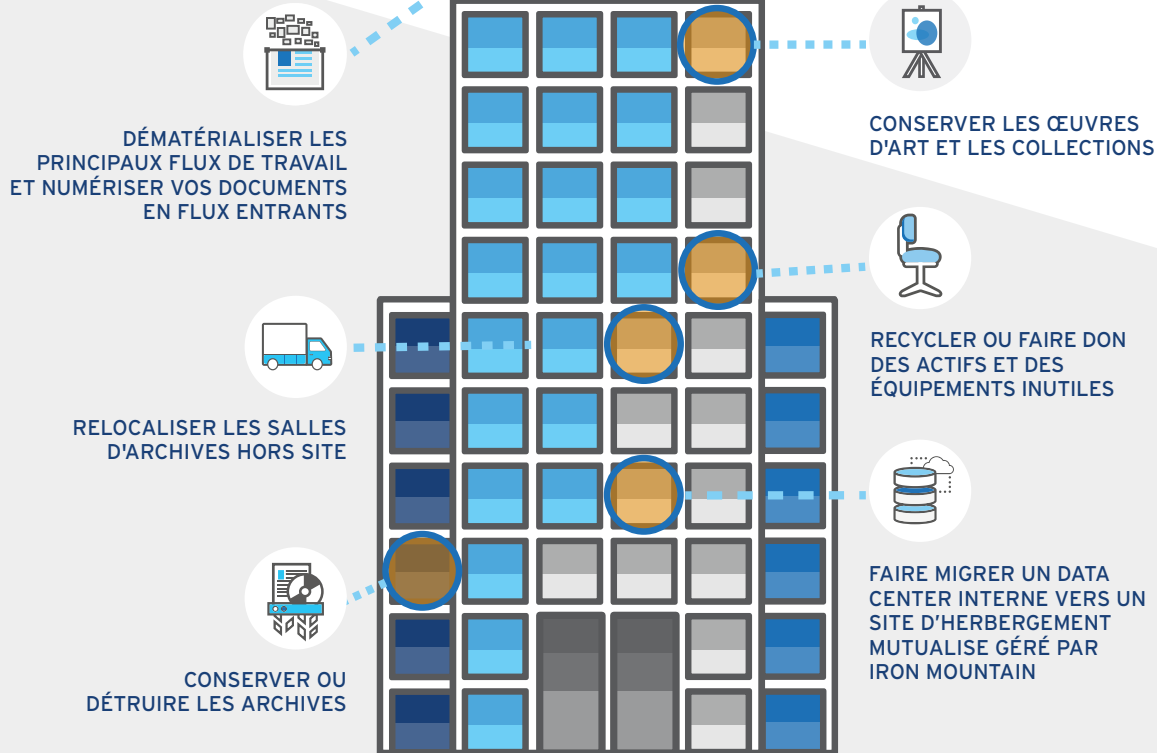

Que ce soit à cause d'armoires de classement **débordant de dossiers** ou de placards remplis **d'actifs informatiques désuets**, il est souvent difficile de transformer votre environnement travail. Iron Mountain peut nettoyer un espace entier de tout ce qui l'encombre.